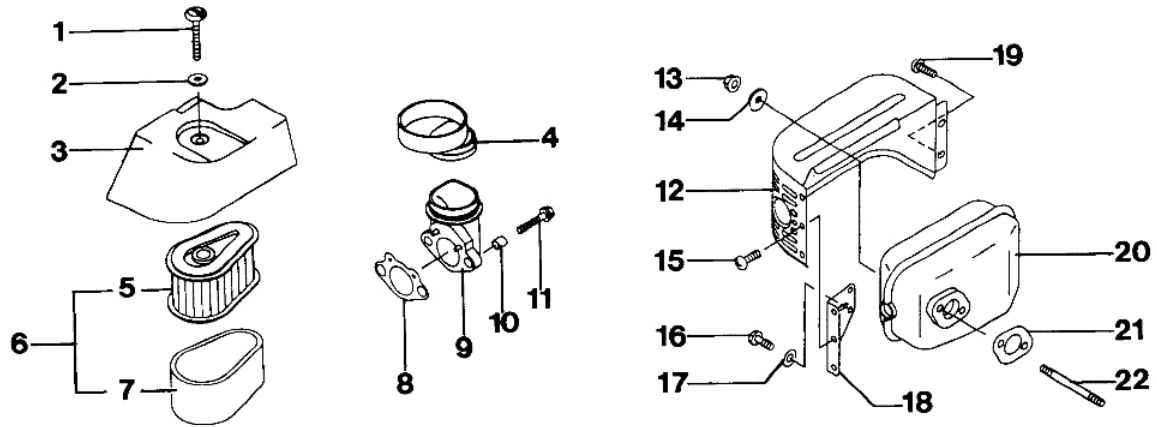

LUX 47 KV - Motor-luftfilter und auspuffrohr

Bild Nr.	Anz.	Teilenummer	Beschreibung	Technische Nachricht
1		M921502152	Schraube	
2		M922002037	Scheibe	
3		M110122311	Filterdeckel	
4		M920592257	Rohr	
5		M110132120	Filter	
6		M110292002	Luft filter	
7		M110132119	Ventil	
8		M110602067	Dichtung	
9		M160602129	Kollektor	
10		M920262272	Distanzstück	
11		M186B0680	Schraube	
12		M491062446	Deckel	
13		M920151193	Mutter	
14		M922002032	Scheibe	
15		M920092166	Schraube	
16		M214B0510	Schraube	
17		M411B0500	Scheibe	
18		M110492002	Halter	
19		M920092308	Schraube	
20		M490702491	Auspuff	
21		M110602009	Dichtung	
22		M172G0680	Stiftschraube	

LUX 47 KV - Motor-anlassen und zündung

Bild Nr.	Anz.	Teilenummer	Beschreibung	Technische Nachricht
1		M110122255	Sicherung	
2		M130702064	Führung	
3		M130912113	Deckel	
4		M131652072	Mutter	
5		M391082059	Feder	
6		M460752082	Starter griff	
7		M490802143	Kettenrad	
8		M490882355	Starter komplet	
9		M591012079	Scheibe	
10		M591062107	Zopf	
11		M920092280	Schraube	
12		M920222384	Scheibe	
13		M920812265	Feder	
14		M921442176	Feder	
15		M921442177	Feder	
16		M314G1400	Mutter	
17		M920222102	Scheibe	
18		M211942290	Schwungrad	
19		M920382077	Schlüssel	
20		M311B0500	Mutter	
21		M410B0500	Scheibe	
22		M160732123	Distanzstück	
23		M132702056	Platte	
24		M260112191	Kabel	
25		M140242182	Deckel	
26		M112B0516	Schraube	
27		M921702064	Schelle	
28		M130G0625	Schraube	
29		M211712200	Zundanker	
30		M211302060	Deckel	
31		M920702088	Zündkerze	
32		M112B0522	Schraube	
33		M160732124	Distanzstück	
34		M140242183	Deckel	
35		M241B0500	Schraube	
36		M211192139	Zündspule	
37		M230112306	Kabel	
38		M211712153	Zundanker	