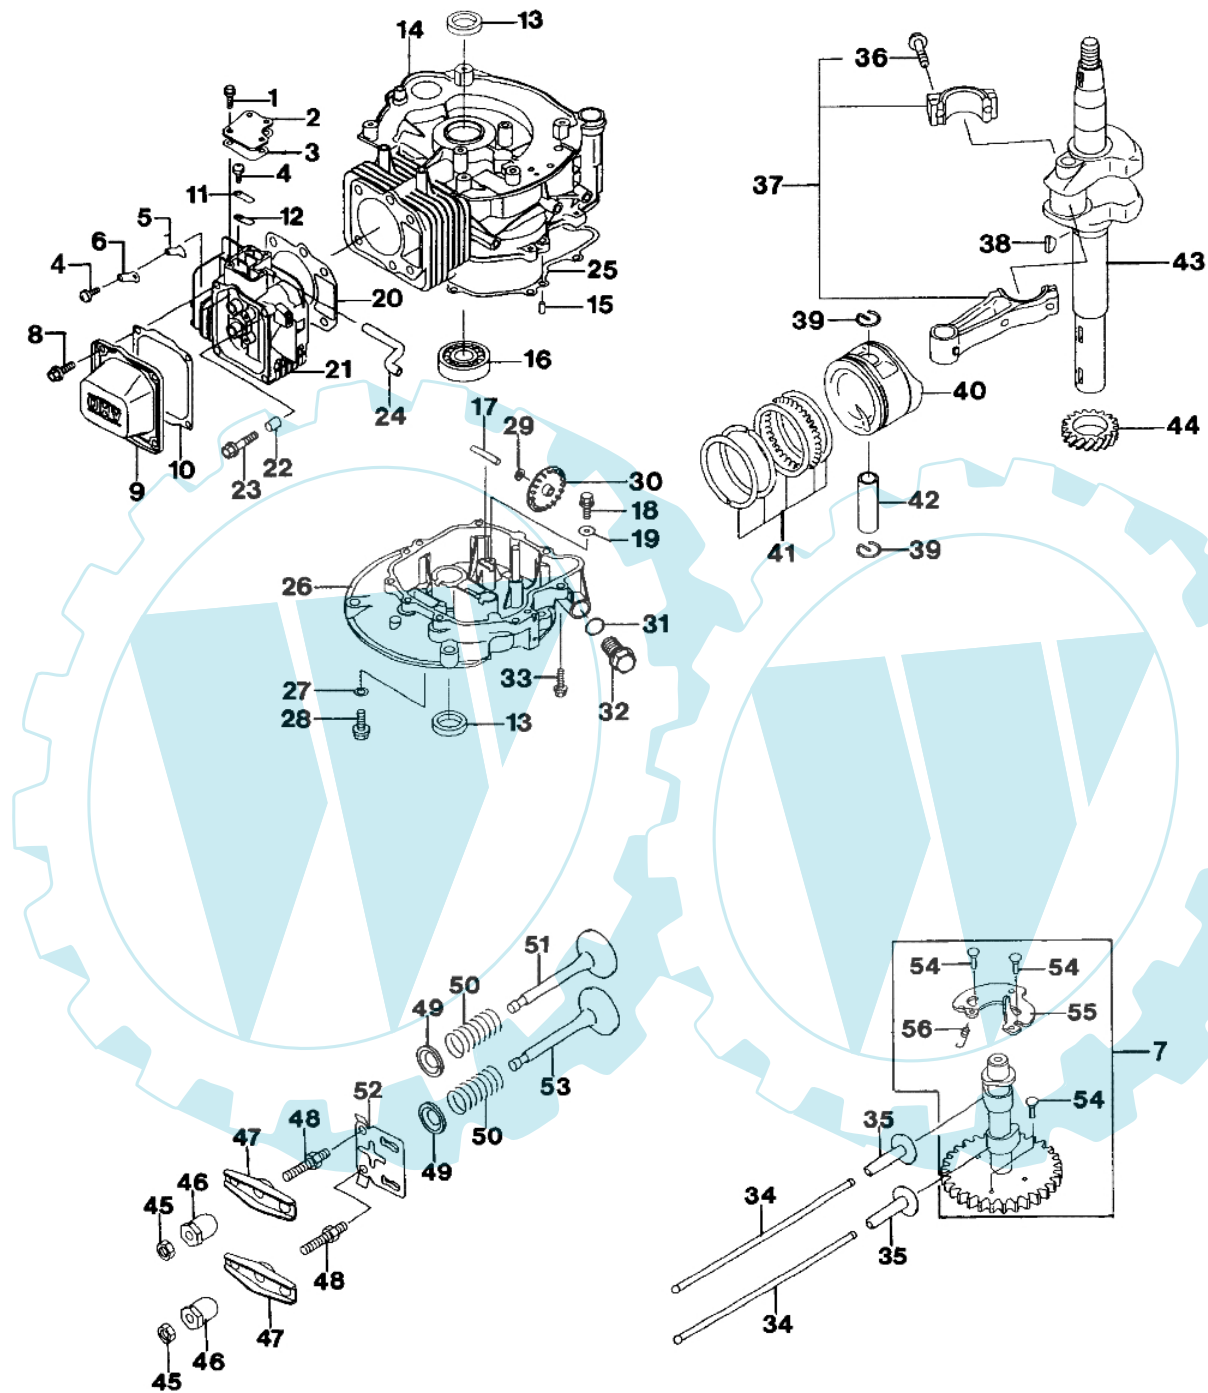

LUX 47 KV - Motor

Bild Nr.	Anz.	Teilenummer	Beschreibung	Technische Nachricht
1		M130B0510	Schraube	
2		M140242180	Deckel	
3		M110602007	Dichtung	
4		M920092166	Schraube	
5		M131832259	Platte	
6		M161262150	Ventil	
7		M491182118	Kurbelwelle	
8		M130B0612	Schraube	
9		M110222057	Deckel	
10		M110092848	Dichtung	
11		M161262201	Ventil	
12		M131832258	Platte	
13		M920492208	Kobelnring	
14		M491202240	Deckel	
15		M551A0612	Stift	
16		M601B6205	Lager	
17		M131072202	Welle	
18		M187B0510	Schraube	
19		M922002033	Scheibe	
20		M110042099	Dichtung	
21		M110086023	Gehäuse	
22		M920431264	Stift	
23		M130G0845	Schraube	
24		M920592256	Rohr	
25		M110602011	Dichtung	
26		M490156139	Deckel	
27		M110092747	Scheibe	
28		M130G0812	Schraube	
29		M922002034	Scheibe	
30		M490732055	Klappern oel	
31		M670D2015	O-ring	
32		M920662180	Stopfen	
33		M130G0625	Schraube	
34		M131162065	Stange	
35		M120322065	Führung	
36		M921502122	Schraube	
37		M132516025	Pleuel	
37		M132516027	Pleuel	
38		M920382093	Schluessel	
39		M920332161	Ring	
40		M130012109	Kolben	
40		M130292095	Kolben	
40		M130292094	Kolben	
41		M130256013	Kolbenring	
41		M130256014	Kolbenring	
41		M130086030	Kolbenring	
42		M130022074	Kolben ring	
43		M130372452	Kurbelwelle	
44		M590562726	Zahnrad	
45		M920152240	Mutter	
46		M920152253	Mutter	
47		M120162057	Vorspann	
48		M921502102	Schraube	
49		M120092062	Ring	
50		M490782064	Feder	
51		M120052084	Ventil	
52		M130702072	Führung	
53		M120042095	Ventil	
54		M920432168	Stift	
55		M211182090	Dekompressor	
56		M920812342	Feder