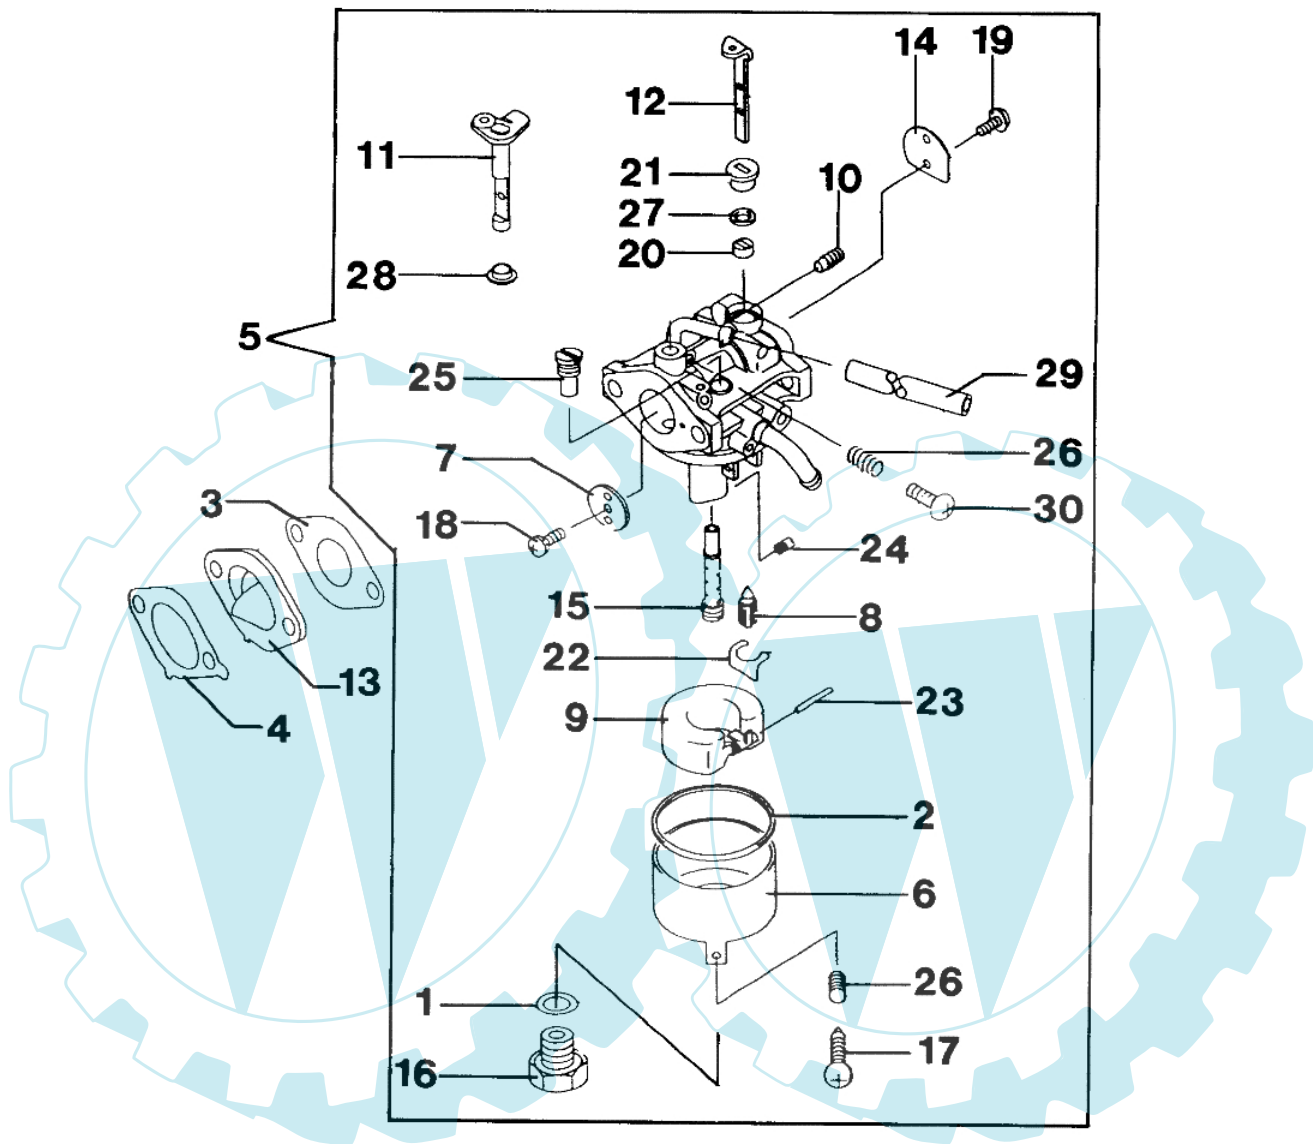

LUX 47 KV - Motor-anlassen und zündung

Bild Nr.	Anz.	Teilenummer	Beschreibung	Technische Nachricht
1		M110122255	Sicherung	
2		M130702064	Führung	
3		M130912113	Deckel	
4		M131652072	Mutter	
5		M391082059	Feder	
6		M460752082	Starter griff	
7		M490802143	Kettenrad	
8		M490882355	Starter komplet	
9		M591012079	Scheibe	
10		M591062107	Zopf	
11		M920092280	Schraube	
12		M920222384	Scheibe	
13		M920812265	Feder	
14		M921442176	Feder	
15		M921442177	Feder	
16		M314G1400	Mutter	
17		M920222102	Scheibe	
18		M211942290	Schwungrad	
19		M920382077	Schlüssel	
20		M311B0500	Mutter	
21		M410B0500	Scheibe	
22		M160732123	Distanzstück	
23		M132702056	Platte	
24		M260112191	Kabel	
25		M140242182	Deckel	
26		M112B0516	Schraube	
27		M921702064	Schelle	
28		M130G0625	Schraube	
29		M211712200	Zundanker	
30		M211302060	Deckel	
31		M920702088	Zündkerze	
32		M112B0522	Schraube	
33		M160732124	Distanzstück	
34		M140242183	Deckel	
35		M241B0500	Schraube	
36		M211192139	Zündspule	
37		M230112306	Kabel	
38		M211712153	Zundanker	

LUX 47 KV - Vergaser

Bild Nr.	Anz.	Teilenummer	Beschreibung	Technische Nachricht
1		M110092036	Dichtung	
2		M110092037	Dichtung	
3		M110602010	Dichtung	
4		M110602012	Dichtung	
5		M150032364	Vergaser	
6		M160202052	Stube	
7		M160252001	Klappe	
8		M160302083	Duese	
9		M160312058	Schwimmend	
10		M160352063	Duese	
11		M160412178	Welle	
12		M160412197	Welle	
13		M160732136	Insulator	
14		M161262199	Klappe	
15		M491212189	Duse	
16		M920022011	Schraube	
17		M920092015	Schraube	
18		M920092024	Schraube	
19		M920092149	Schraube	
20		M920272003	Kragen	
21		M920272004	Kragen	
22		M920332067	Sicherung	
23		M920432006	Stift	
24		M920632096	Duese	
25		M920642002	Duese	
26		M920812009	Feder	
27		M920932101	Kobelring	
28		M921432143	Kragen	
29		M921902163	Rohr	
30		M214B0412	Schraube	