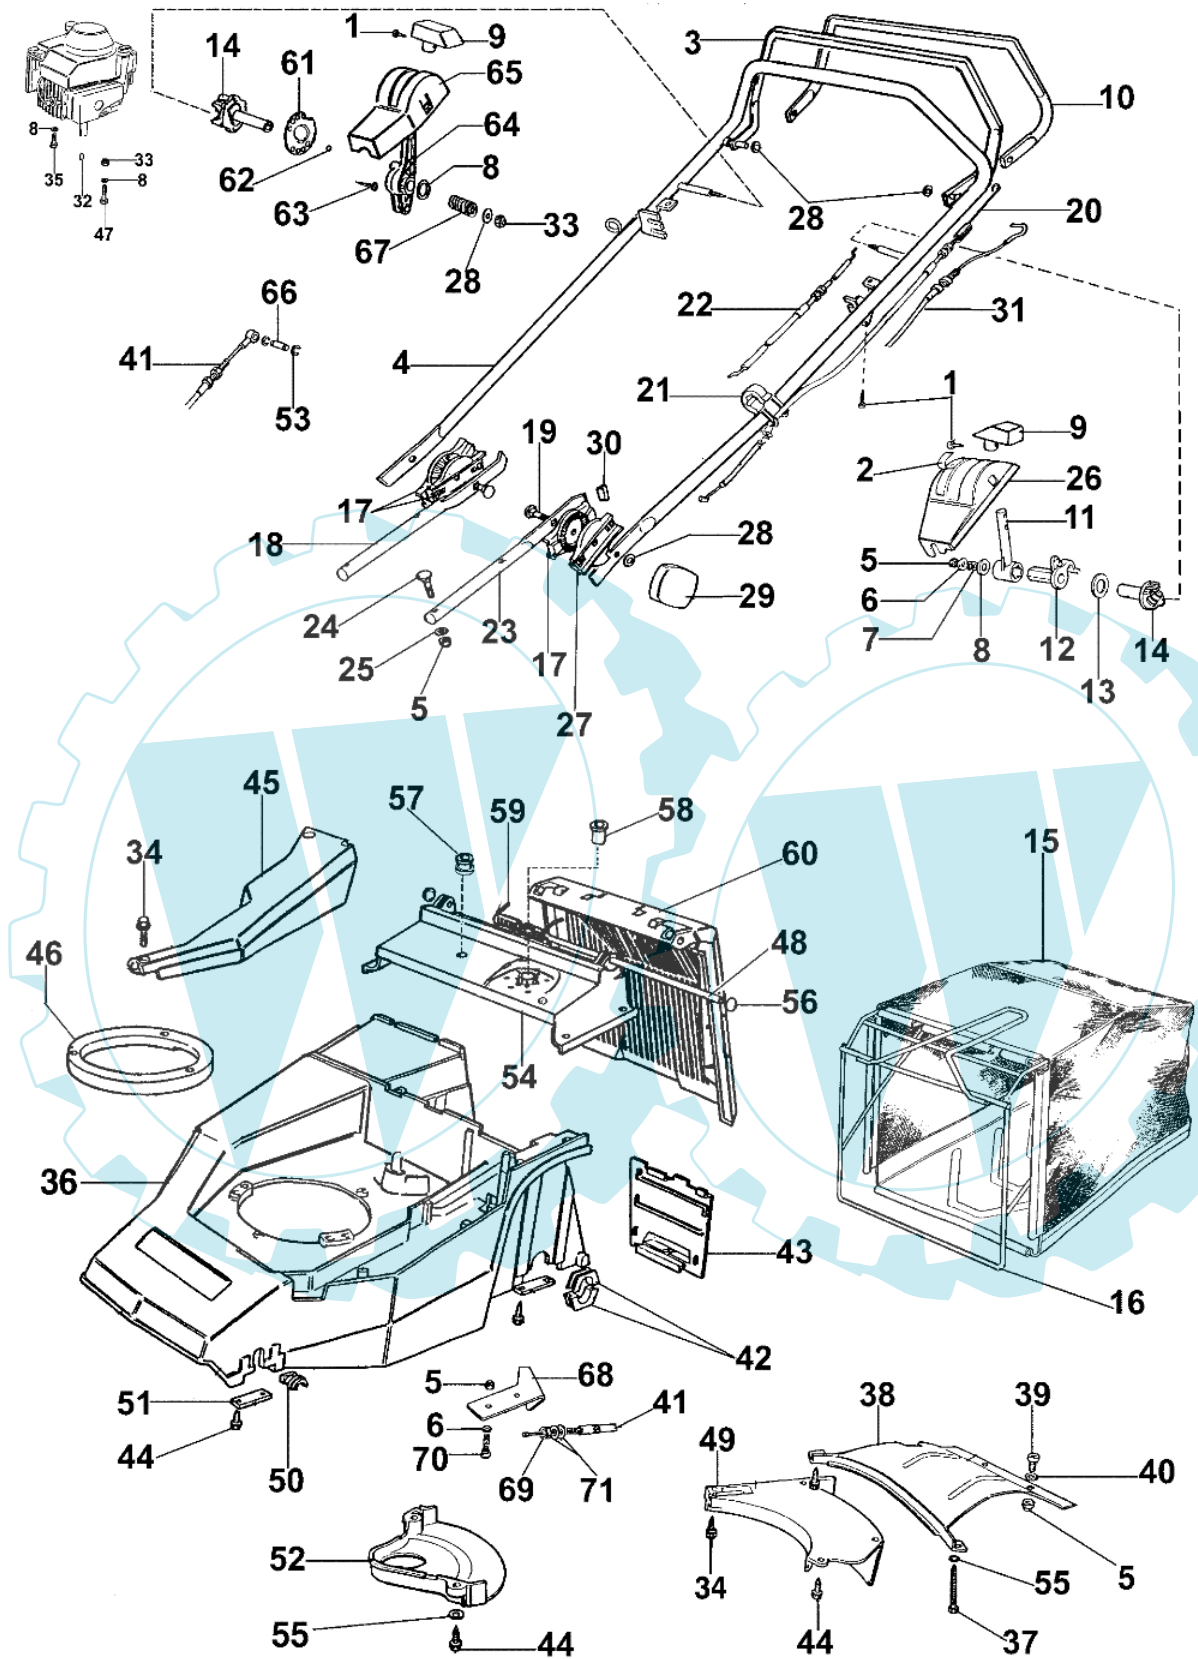

LUX 47 KV - Führungsholm und gehäuse

Bild Nr.	Anz.	Teilenummer	Beschreibung	Technische Nachricht
1	2	3960016	Schraube	
2	1	8202086	Etikette	
3	1	8202315	Hebel	
4	9	8202316	Handgriff	
5	2	3914006R	Mutter	
6	2	3918009	Scheibe	
7	1	3027002	Scheibe	
8	1	3916010	Scheibe	
9	1	8200107M	Knopf	
10	1	8202320	Hebel	
11	1	8200525H	Gashebel	
12	1	8202169	Deckel	
13	1	8201261	Scheibe	
14	1	8202170A	Buchse	
15	1	8202310A	Korbnetz	
16	3	8202017A	Rahmen	
17	1	8202121	Schneidblatt	
18	2	8202319	Verbindung	
19	1	3910015R	Schraube	
20	2	8202031C	Kabel	
21	1	66060231	Schelle	
22	1	8202075A	Gaskabel	
23	4	8202318	Verbindung	
24	4	3910018	Schraube	
25	1	8200372	Scheibe	
26	1	8202016	Bruecke	
27	2	8202122	Schneidblatt	
28	2	3916008R	Scheibe	
29	2	8200039	Knopf	
30	1	8202124	Stopfen	
31	1	8203181	Kabel kpl.	
32	1	3028010	Keil	
33	1	3914010	Mutter	
34	1	3818011A	Kugelscheibe	
35	1	3906099	Schraube	
36	1	8202213	Gehäuse	
37	1	3960054	Schraube	
38	1	8200532E	Gehäuse	
39	2	3806038	Schraube	
40	1	3916006	Scheibe	
41	1	8203086A	Kabel	
42	1	8200524E	Buchse	
43	4	8200161	Deckel	
44	1	3960031	Schraube	
45	1	8200451A	Deckel	
46	2	8202201	Ring	
47	1	3906089	Schraube	
48	1	8202040	Stift	
49	1	8200523	Deckel	
50	4	8201363C	Buchse	
51	4	8200452	Blech	
52	1	8200239	Schultz	
53	2	3026004	Ring	
54	1	8202138	Gehäuse	
55	3	3819009	Scheibe	
56	2	3045027	Sicherung	
57	1	8200322	Buchse	
58	1	8202004	Buchse	
59	1	8202029	Feder	
60	1	8202027	Deckel	
61	1	8203101	Schneidblatt	
62	1	3033015	Kugel	
63	1	3960051	Schraube	
64	1	8203084	Hebel	
65	1	8203048	Bruecke	
66	1	8203090	Stift	
67	1	8203088	Feder	
68	1	8203055	Platte	
69	1	3911008	Mutter	
70	2	3801020	Schraube	
71	2	3960031	Schraube	