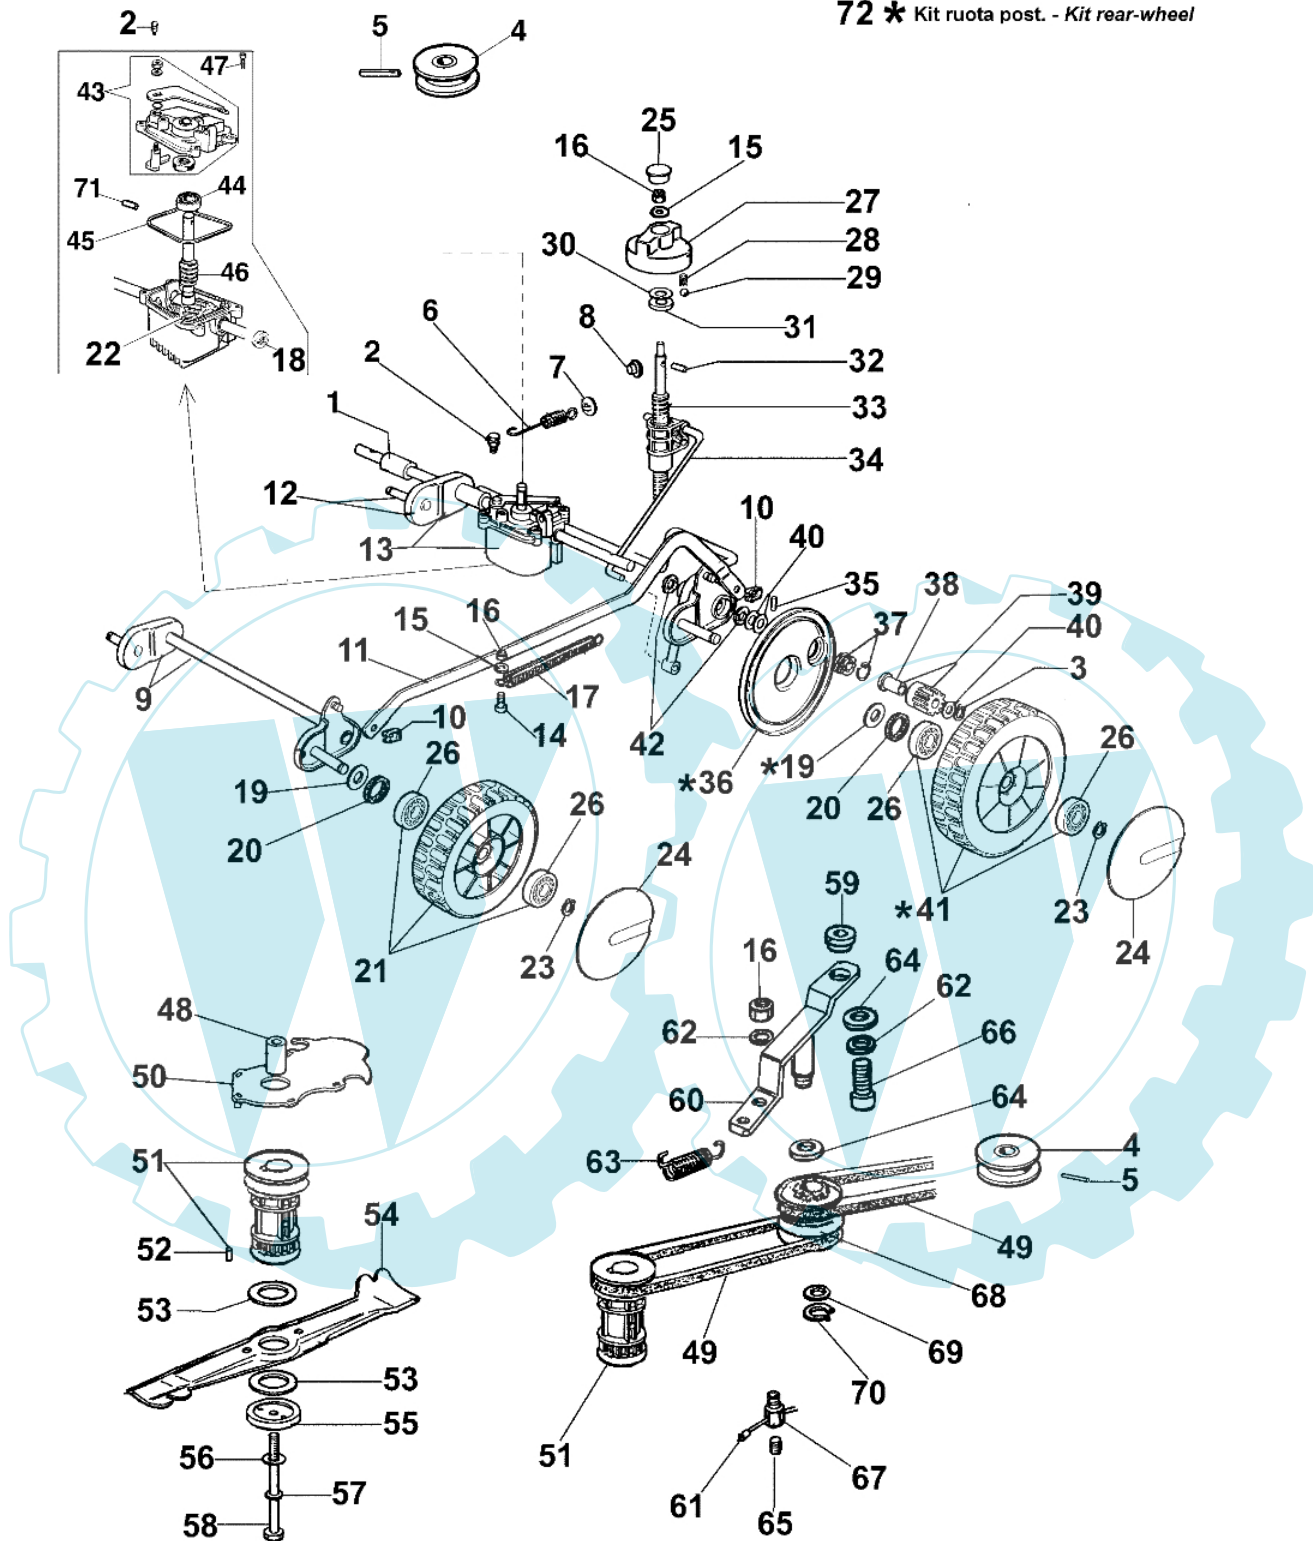

LUX 47 KV - Achsengruppe

72 * Kit ruota post. - Kit rear-wheel

Bild Nr.	Anz.	Teilenummer	Beschreibung	Technische Nachricht
1	1	8202039A	Buchse	
2	1	8202010	Stift	
3	2	3024012	Ring	
4	1	8203058	Scheibe	
5	1	3022020	Stift	
6	1	8202009A	Feder	
7	1	8202052	Blech	
8	1	8202123	Stopfen	
9	1	8202214	Vorn achse	
10	1	3033130	Sicherung	
11	1	8202127	Spannstange	
12	1	8202012	Hinterachse	
13	1	8202163	Hinterachse	
14	1	3801022	Schraube	
15	1	3918009	Scheibe	
16	1	3914006R	Mutter	
17	1	8202073	Feder	
18	1	38000022	Kobelring	
19	2	3064008	Scheibe	
20	4	8203290	Staubdichtung	
21	2	8203295	Rad	
22	1	8202334	Rad	
23	4	3024014	Ring	
24	4	8200088	Schneidblatt	
25	1	8202008	Stopfen	
26	8	3035041	Lager	
27	1	8202007	Griff	
28	1	8202090	Feder	
29	1	3033002	Kugel	
30	1	3064024	Scheibe	
31	1	3064025	Scheibe	
32	1	3033009	Walze	
33	1	8202003	Schraube	
34	1	8202069	Muttergewinde	
35	2	3033008	Walze	
36	1	8203286	Schneidblatt	
37	1	8202071	Kragen	
37	1	8202070	Kragen	
38	2	8202062	Buchse	
39	2	8202063	Ritzel	
40	2	3064012	Distanzstück	
41	2	8203296	Rad	
42	2	8202311	Ring	
43	1	8202293	Deckel	
44	1	3034010	Lager	
45	1	8202292	Dichtung	
46	1	8202291	Schraube	
47	4	099900295	Schraube	
48	1	8202060	Distanzstück	
49	2	3047006	Riemen 10X525	
50	1	8200341	Schultz	
51	1	8201341	Deckel	
52	2	3023010	Stift	
53	2	8201246	Scheibe	
54	1	8200008A	Blatt	
55	1	8203316	Scheibe	
56	1	66060384R	Scheibe	
57	1	3819006	Scheibe	
58	1	3906162	Schraube	
59	1	8203051	Distanzstück	
60	1	8203054	Platte	
61	1	8203086A	Kabel	
62	2	3916006	Scheibe	
63	1	8203056	Feder	
64	2	3916010	Scheibe	
65	1	3803009	Schraube	
66	1	3960055	Schraube	
67	1	8203057	Stift	
68	1	8203095	Veränderer	
69	1	3064005AR	Scheibe	
70	1	3024010R	Ring	
71	1	3022007	Stift	
72	1	8203310	Rad-bausatz