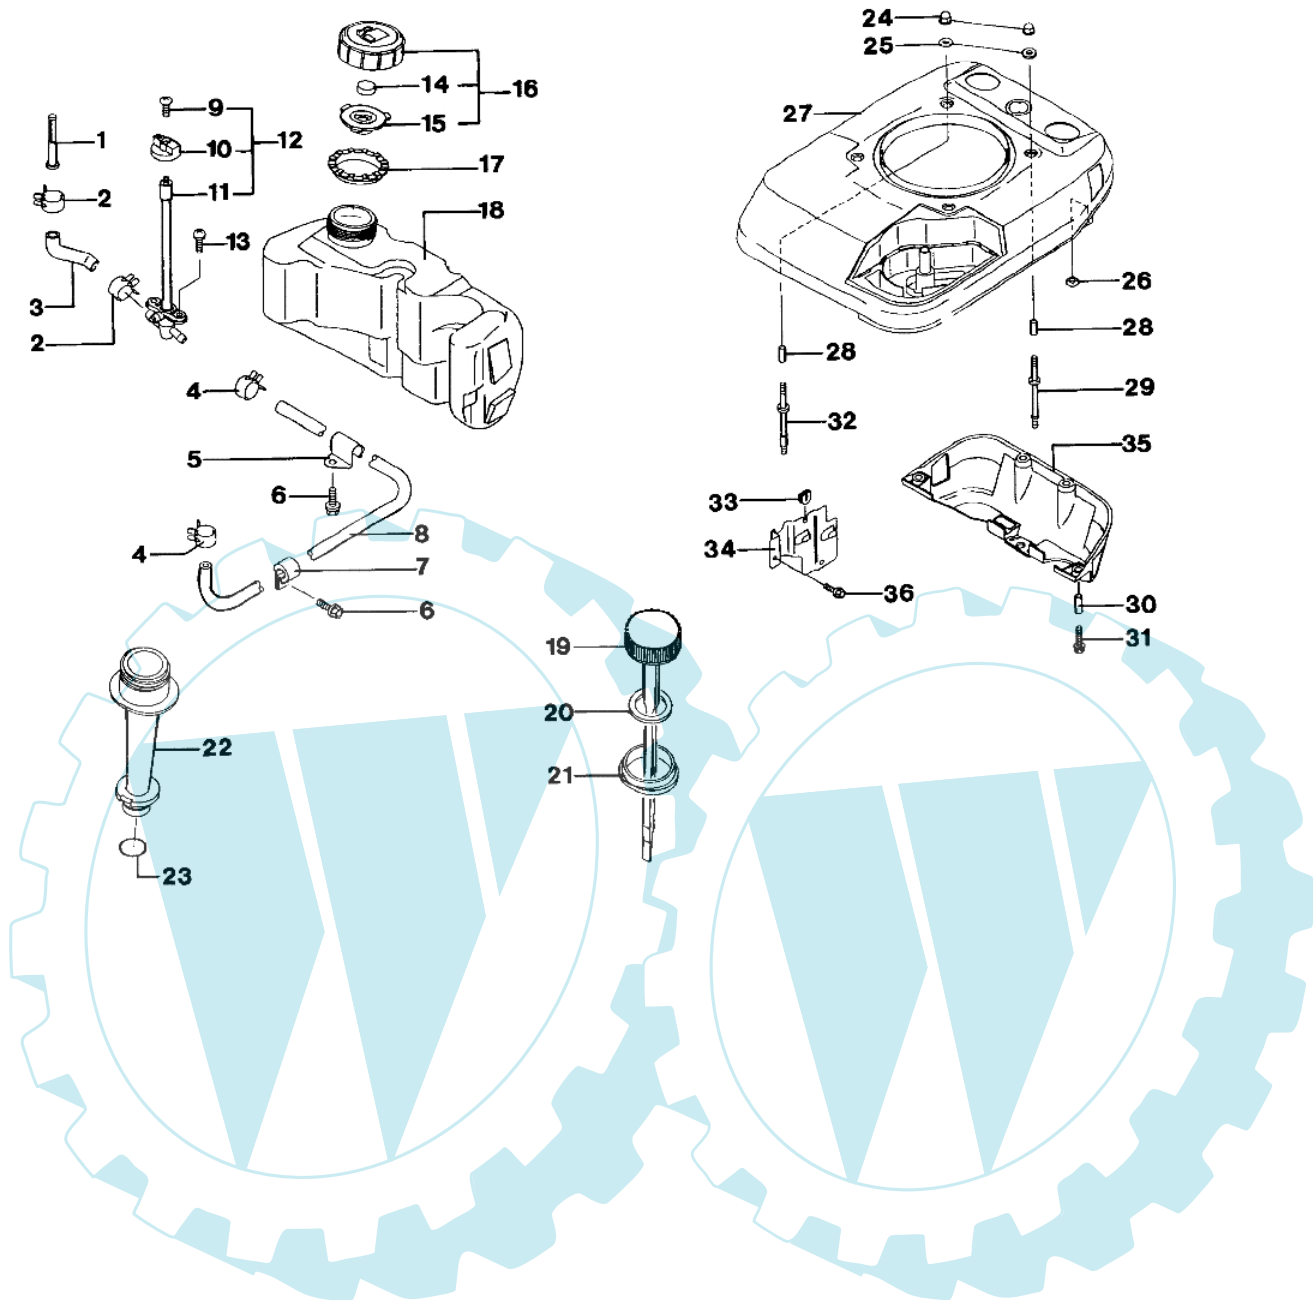

LUX 47 KV - Motor-tank und motorhaube

Bild Nr.	Anz.	Teilenummer	Beschreibung	Technische Nachricht
1		M490192091	Benzinfilter	
2		M921702009	Klemme	
3		M920592262	Rohr	
4		M921702043	Klemme	
5		M921702037	Klemme	
6		M130B0612	Schraube	
7		M920372202	Klemme	
8		M921902068	Rohr	
9		M920092296	Schraube	
10		M131682303	Hebel	
11		M161042052	Filter	
12		M490192094	Benzinfilter	
13		M233B0510	Schraube	
14		M491092054	Ventil	
15		M110092831	Dichtung	
16		M510482069	Stopfen	
17		M130702077	Führung	
18		M510012214	Benzin tank	
19		M520052094	Anzeiger	
20		M110092346	Scheibe	
21		M130702078	Führung	
22		M592312071	Auftrenner	
23		M670D2016	O-ring	
24		M920151170	Mutter	
25		M922002037	Scheibe	
26		M920152241	Mutter	
27		M140902007	Deckel	
28		M920262274	Distanzstück	
29		M920042117	Stiftschraube	
30		M920262273	Distanzstück	
31		M130G0625	Schraube	
32		M920042119	Stiftschraube	
33		M920712113	Gummi	
34		M140902023	Deckel	
35		M140902011	Deckel	
36		M130B0510	Schraube	

LUX 47 KV - Motor-anlassen und zündung

Bild Nr.	Anz.	Teilenummer	Beschreibung	Technische Nachricht
1		M110122255	Sicherung	
2		M130702064	Führung	
3		M130912113	Deckel	
4		M131652072	Mutter	
5		M391082059	Feder	
6		M460752082	Starter griff	
7		M490802143	Kettenrad	
8		M490882355	Starter komplet	
9		M591012079	Scheibe	
10		M591062107	Zopf	
11		M920092280	Schraube	
12		M920222384	Scheibe	
13		M920812265	Feder	
14		M921442176	Feder	
15		M921442177	Feder	
16		M314G1400	Mutter	
17		M920222102	Scheibe	
18		M211942290	Schwungrad	
19		M920382077	Schlüssel	
20		M311B0500	Mutter	
21		M410B0500	Scheibe	
22		M160732123	Distanzstück	
23		M132702056	Platte	
24		M260112191	Kabel	
25		M140242182	Deckel	
26		M112B0516	Schraube	
27		M921702064	Schelle	
28		M130G0625	Schraube	
29		M211712200	Zundanker	
30		M211302060	Deckel	
31		M920702088	Zündkerze	
32		M112B0522	Schraube	
33		M160732124	Distanzstück	
34		M140242183	Deckel	
35		M241B0500	Schraube	
36		M211192139	Zündspule	
37		M230112306	Kabel	
38		M211712153	Zundanker	