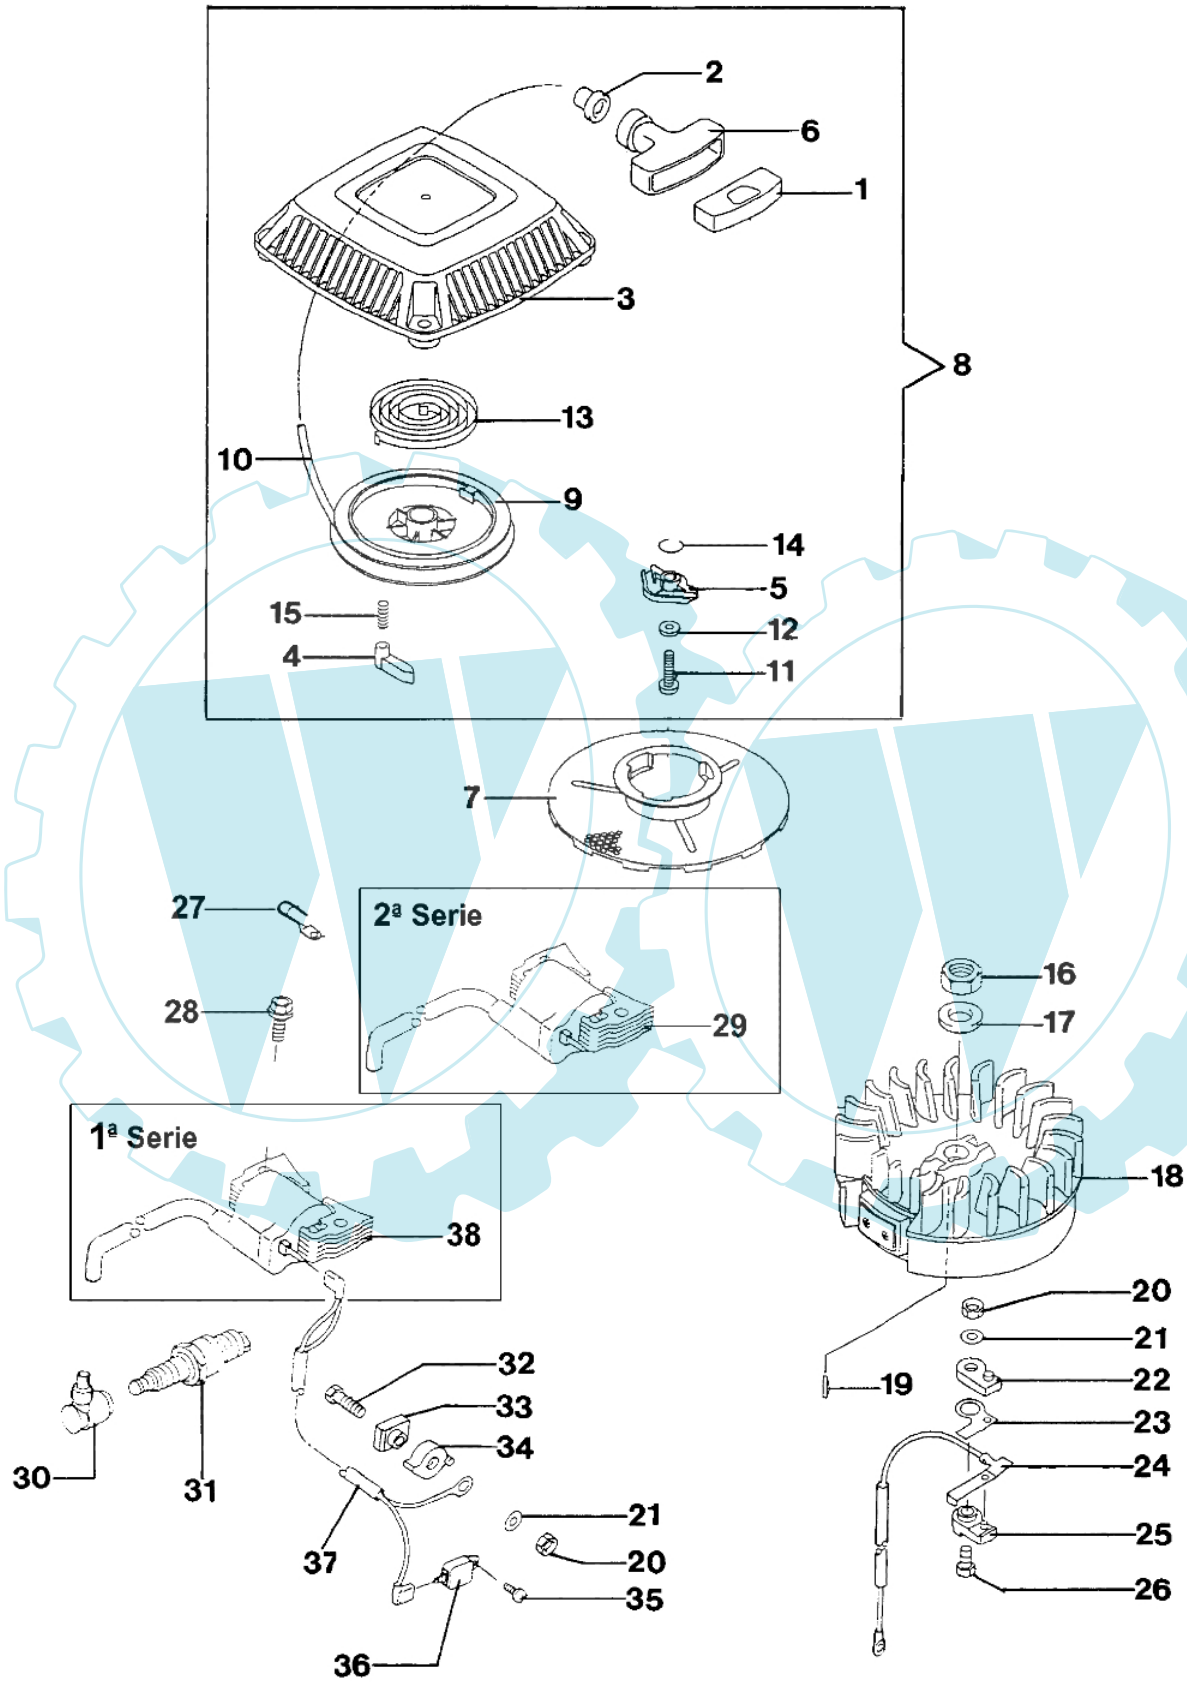

LUX 47 KV - Motor-anlassen und zündung

Bild Nr.	Anz.	Teilenummer	Beschreibung	Technische Nachricht
1		M110122255	Sicherung	
2		M130702064	Führung	
3		M130912113	Deckel	
4		M131652072	Mutter	
5		M391082059	Feder	
6		M460752082	Starter griff	
7		M490802143	Kettenrad	
8		M490882355	Starter komplet	
9		M591012079	Scheibe	
10		M591062107	Zopf	
11		M920092280	Schraube	
12		M920222384	Scheibe	
13		M920812265	Feder	
14		M921442176	Feder	
15		M921442177	Feder	
16		M314G1400	Mutter	
17		M920222102	Scheibe	
18		M211942290	Schwungrad	
19		M920382077	Schlüssel	
20		M311B0500	Mutter	
21		M410B0500	Scheibe	
22		M160732123	Distanzstück	
23		M132702056	Platte	
24		M260112191	Kabel	
25		M140242182	Deckel	
26		M112B0516	Schraube	
27		M921702064	Schelle	
28		M130G0625	Schraube	
29		M211712200	Zundanker	
30		M211302060	Deckel	
31		M920702088	Zündkerze	
32		M112B0522	Schraube	
33		M160732124	Distanzstück	
34		M140242183	Deckel	
35		M241B0500	Schraube	
36		M211192139	Zündspule	
37		M230112306	Kabel	
38		M211712153	Zundanker	

LUX 47 KV - Motor-kommandohebel und motorbremse

Bild Nr.	Anz.	Teilenummer	Beschreibung	Technische Nachricht
1		M131682288	Hebel	
2		M131682305	Hebel	
3		M161692104	Spannstange	
4		M161712060	Hebel	
5		M211872060	Komplett arm	
6		M554A0600	Stift	
7		M390032071	Welle	
8		M391802905	Platte	
9		M420362051	Kappe	
10		M491102076	Regler	
11		M592262293	Platte	
12		M920022269	Schraube	
13		M920151193	Mutter	
14		M920152051	Mutter	
15		M920222019	Scheibe	
16		M920222372	Scheibe	
17		M920372209	Klemme	
18		M920812299	Feder	
19		M921432135	Kragen	
20		M921442213	Feder	
21		M921442235	Feder	
22		M921442266	Feder	
23		M921502182	Schraube	
24		M922002029	Scheibe	
25		M130B0616	Schraube	
26		M187B0614	Schraube	
27		M214B0420	Schraube	
28		M110482028	Halter	
29		M391872053	Bremsband	
30		M430012054	Hebel	
31		M550D2010	Stift	
32		M920432170	Stift	
33		M921442351	Feder	
34		M482L4000	Ring	
35		M130B0510	Schraube	
36		M130B0610	Schraube	
37		M410B0500	Scheibe	