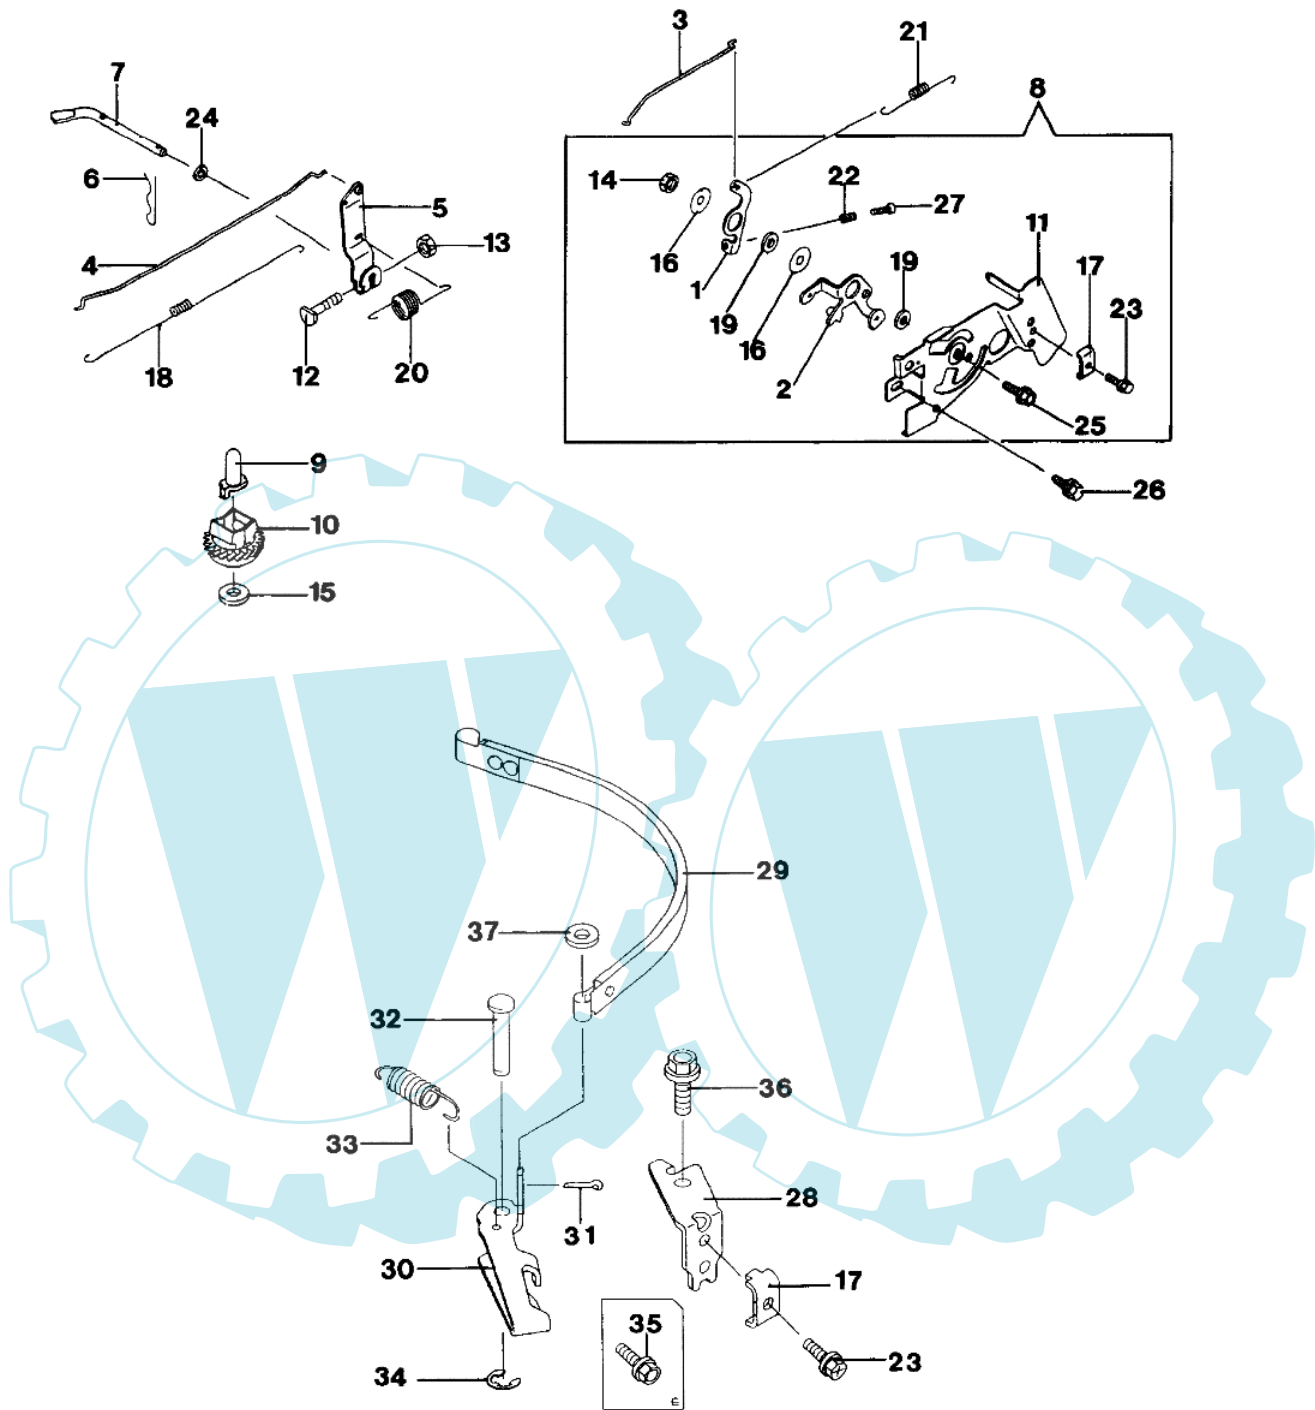

LUX 47 KV - Motor-anlassen und zündung

Bild Nr.	Anz.	Teilenummer	Beschreibung	Technische Nachricht
1		M110122255	Sicherung	
2		M130702064	Führung	
3		M130912113	Deckel	
4		M131652072	Mutter	
5		M391082059	Feder	
6		M460752082	Starter griff	
7		M490802143	Kettenrad	
8		M490882355	Starter komplet	
9		M591012079	Scheibe	
10		M591062107	Zopf	
11		M920092280	Schraube	
12		M920222384	Scheibe	
13		M920812265	Feder	
14		M921442176	Feder	
15		M921442177	Feder	
16		M314G1400	Mutter	
17		M920222102	Scheibe	
18		M211942290	Schwungrad	
19		M920382077	Schlüssel	
20		M311B0500	Mutter	
21		M410B0500	Scheibe	
22		M160732123	Distanzstück	
23		M132702056	Platte	
24		M260112191	Kabel	
25		M140242182	Deckel	
26		M112B0516	Schraube	
27		M921702064	Schelle	
28		M130G0625	Schraube	
29		M211712200	Zundanker	
30		M211302060	Deckel	
31		M920702088	Zündkerze	
32		M112B0522	Schraube	
33		M160732124	Distanzstück	
34		M140242183	Deckel	
35		M241B0500	Schraube	
36		M211192139	Zündspule	
37		M230112306	Kabel	
38		M211712153	Zundanker	

LUX 47 KV - Motor-kommandohebel und motorbremse

Bild Nr.	Anz.	Teilenummer	Beschreibung	Technische Nachricht
1		M131682288	Hebel	
2		M131682305	Hebel	
3		M161692104	Spannstange	
4		M161712060	Hebel	
5		M211872060	Komplett arm	
6		M554A0600	Stift	
7		M390032071	Welle	
8		M391802905	Platte	
9		M420362051	Kappe	
10		M491102076	Regler	
11		M592262293	Platte	
12		M920022269	Schraube	
13		M920151193	Mutter	
14		M920152051	Mutter	
15		M920222019	Scheibe	
16		M920222372	Scheibe	
17		M920372209	Klemme	
18		M920812299	Feder	
19		M921432135	Kragen	
20		M921442213	Feder	
21		M921442235	Feder	
22		M921442266	Feder	
23		M921502182	Schraube	
24		M922002029	Scheibe	
25		M130B0616	Schraube	
26		M187B0614	Schraube	
27		M214B0420	Schraube	
28		M110482028	Halter	
29		M391872053	Bremsband	
30		M430012054	Hebel	
31		M550D2010	Stift	
32		M920432170	Stift	
33		M921442351	Feder	
34		M482L4000	Ring	
35		M130B0510	Schraube	
36		M130B0610	Schraube	
37		M410B0500	Scheibe	